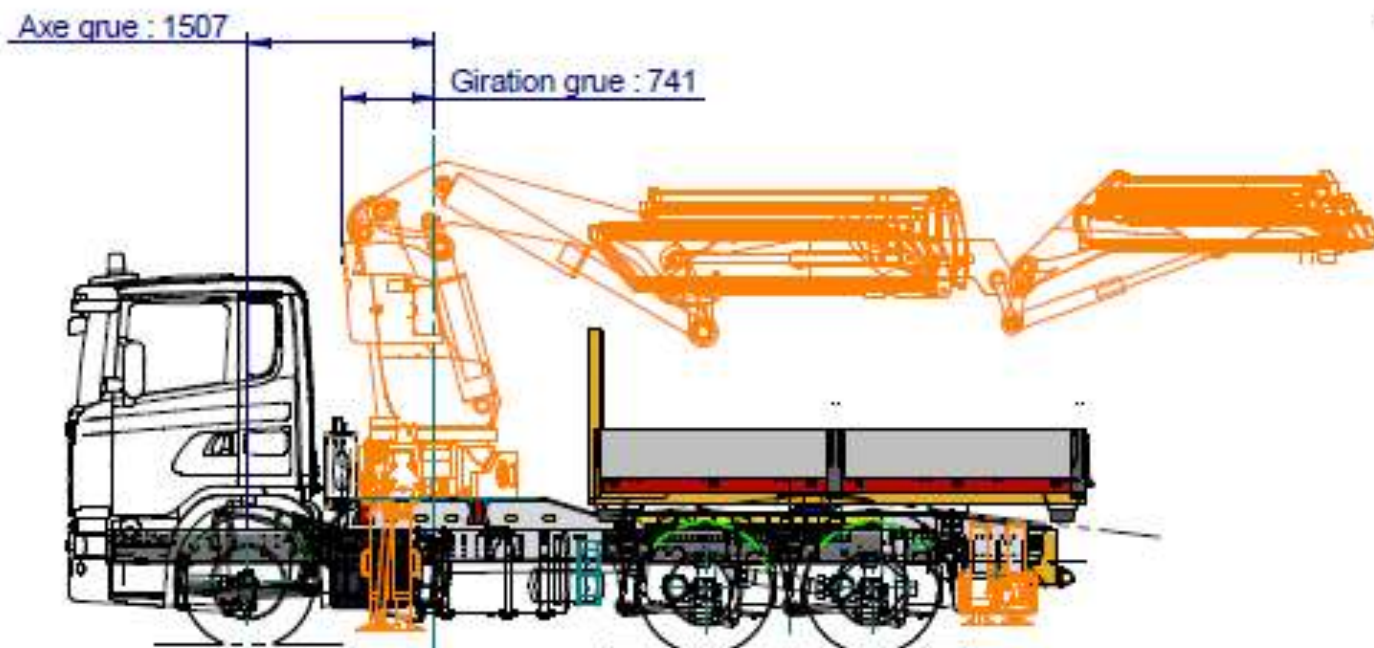

## Porteur Tracteur 6x4 - BRAS DE GRUE 65T/m

Sous réserve de validation Y = - 438 par Scania  
Sellette d'attelage Jost JSK37C-Z, 150

POIDS DU VEHICULE A VIDE: 24000 kg

Longueur Hors tout: 8,32 m - Largeur Hors tout: 2,55m - Hauteur Hors tout: 3,90 m

Longueur Plateau: 3,90 m