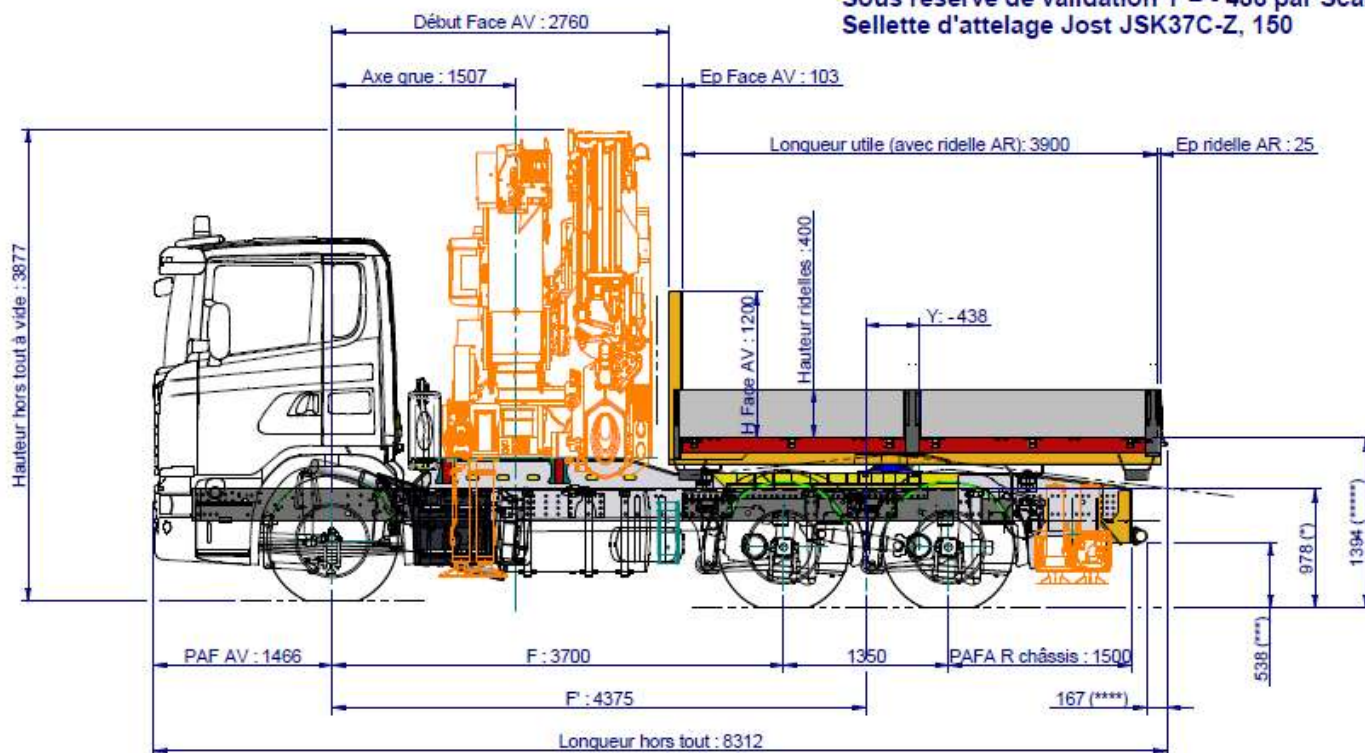

## Porteur Tracteur 6x4 - BRAS DE GRUE 65T/m

Sous réserve de validation Y = - 438 par Scania  
Sellette d'attelage Jost JSK37C-Z, 150

POIDS DU VEHICULE A VIDE: 24000 kg

Longueur Hors tout: 8,32 m - Largeur Hors tout: 2,55m - Hauteur Hors tout: 3,90 m

Longueur Plateau: 3,90 m