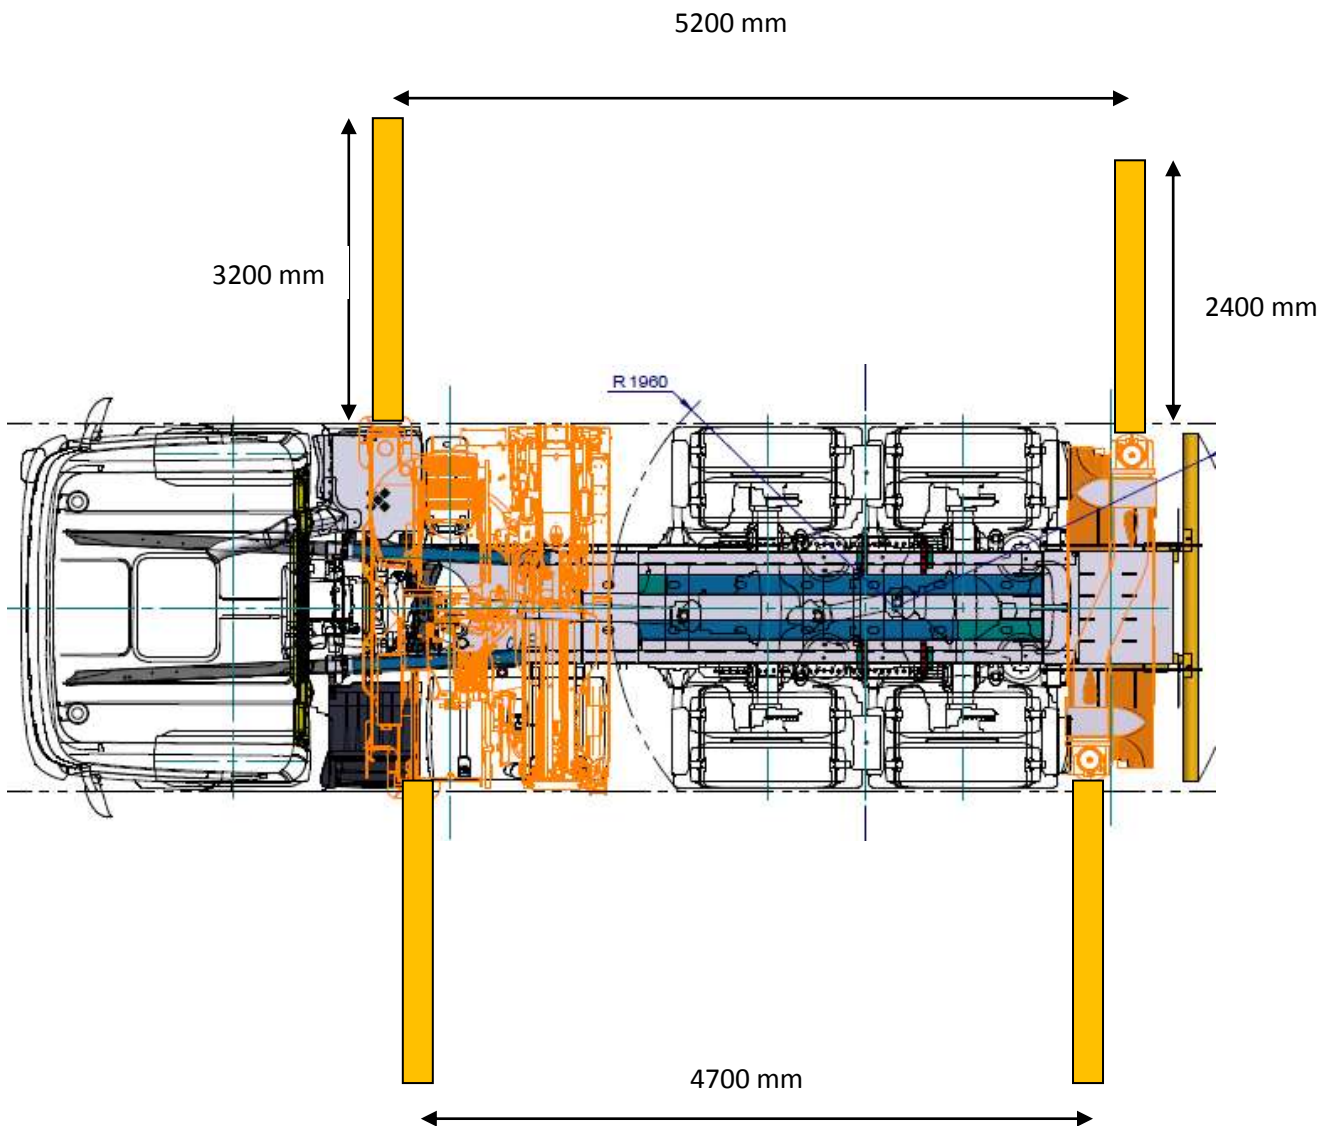

PLAN DE MASSE Stabilisateurs