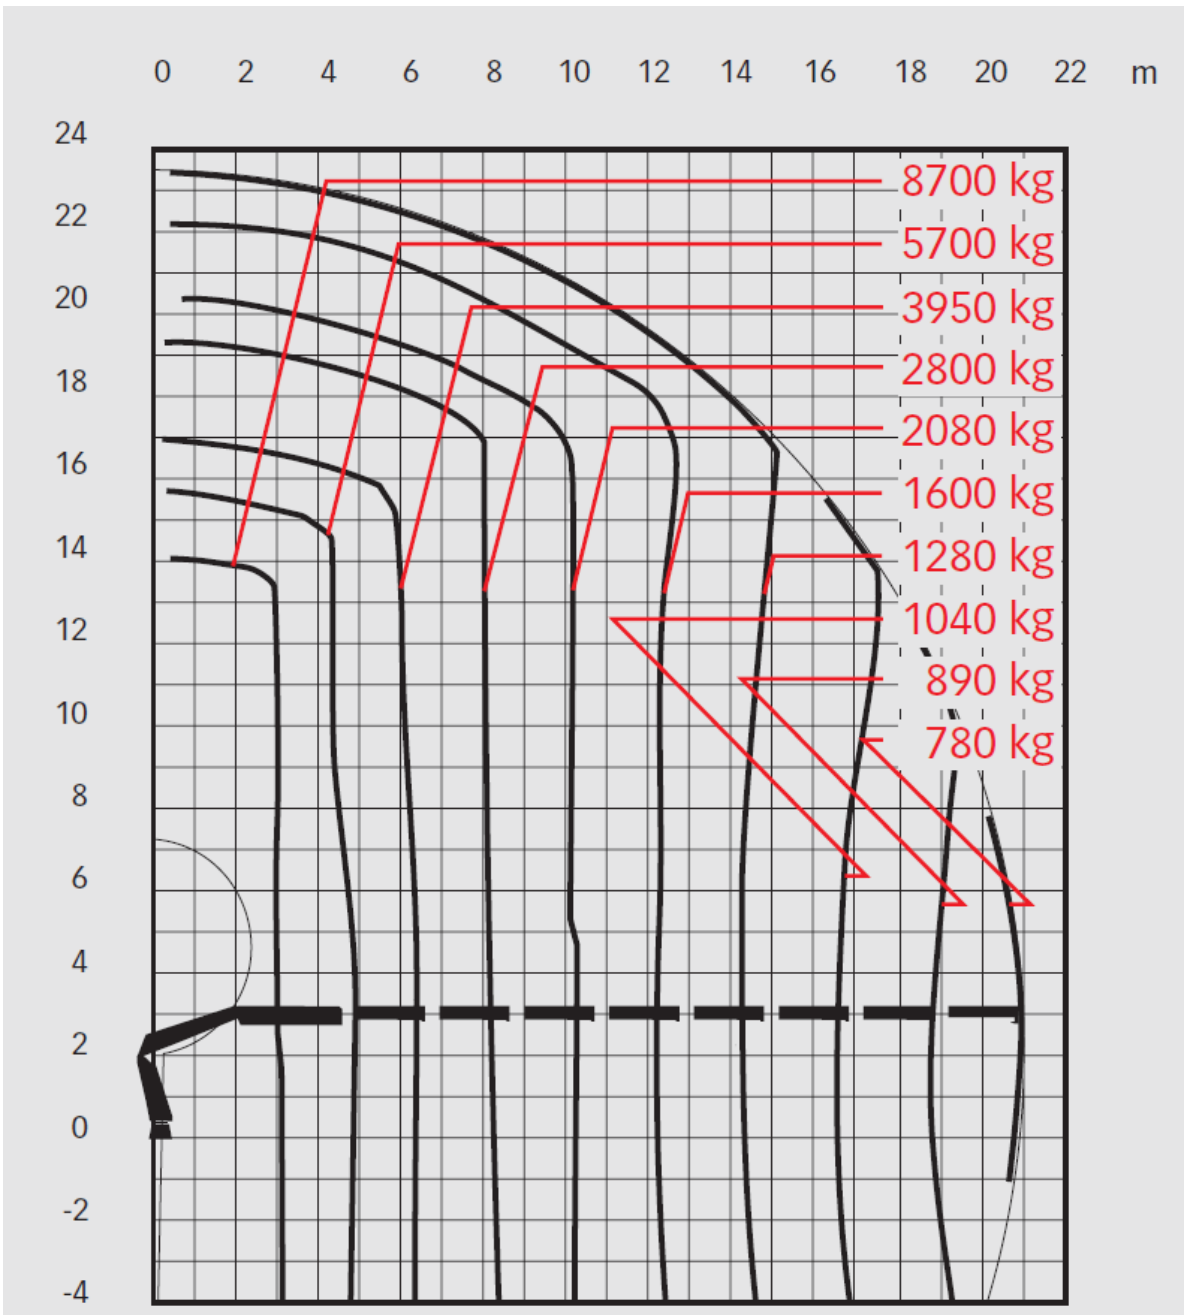

## Porteur Bras de Grue 20T/m

➤ HIAB XS 322 E-8 HiDuo